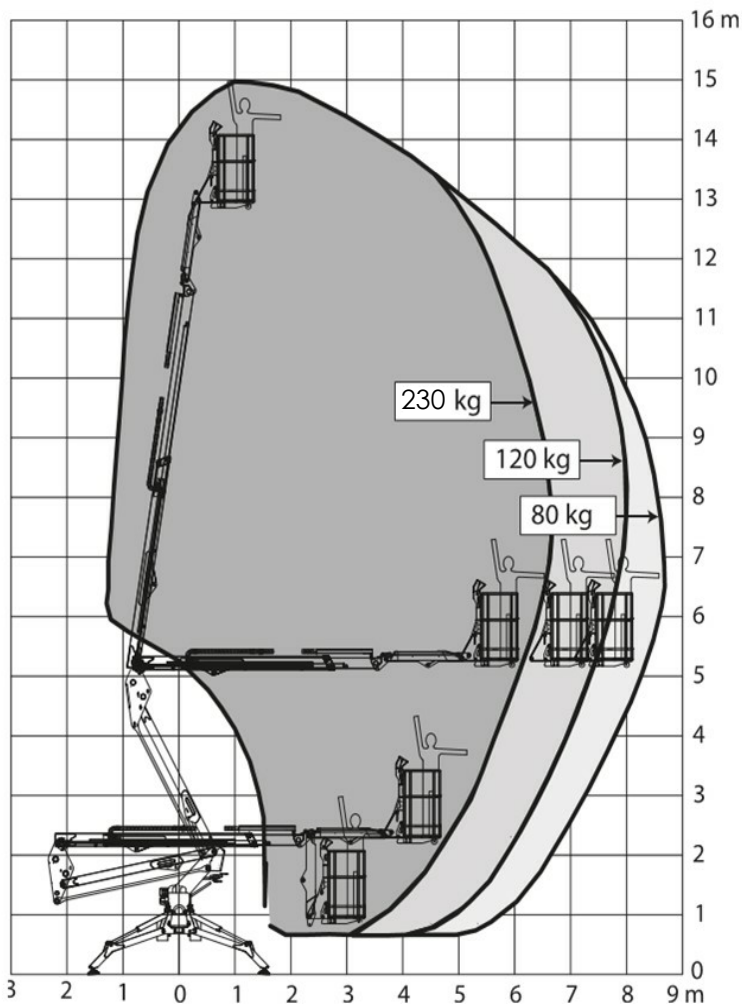

modello SPIDER 15.70

15,00

13,00

7,50

5,00

1,40x0,70x1,10 m

230 Kg

359°

90°+90°

ARTICOLATO
CON JIB

3,66 X 3,10

18°

1,9 Ton

Benzina/220V

RAGNI

CENTRO PRENOTAZIONI
0421 290573