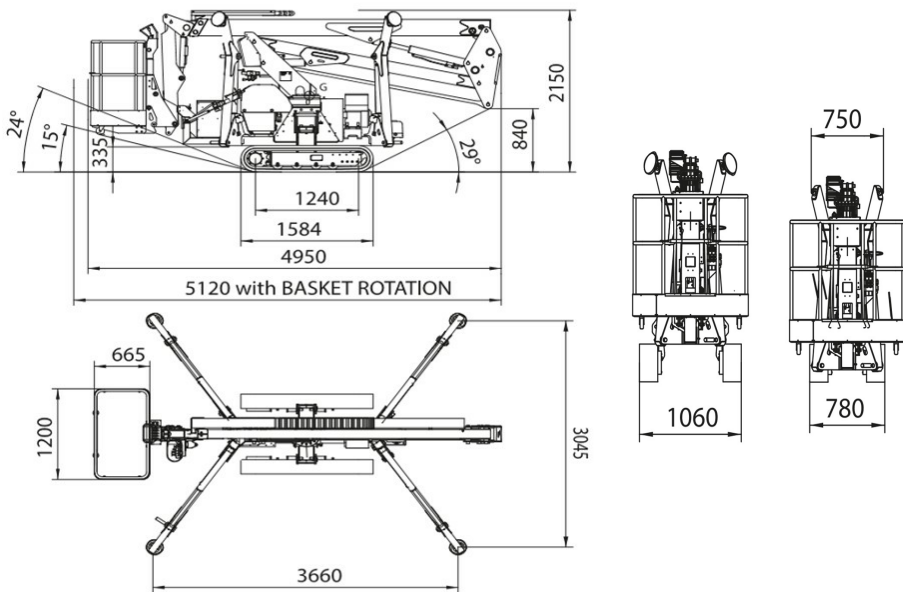

modello SPIDER 15.70

15,00

13,00

7,50

5,00

1,40x0,70x1,10 m

230 Kg

359°

90°+90°

ARTICOLATO
CON JIB

3,66 X 3,10

18°

1,9 Ton

Benzina/220V

RAGNI

CENTRO PRENOTAZIONI
0421 290573